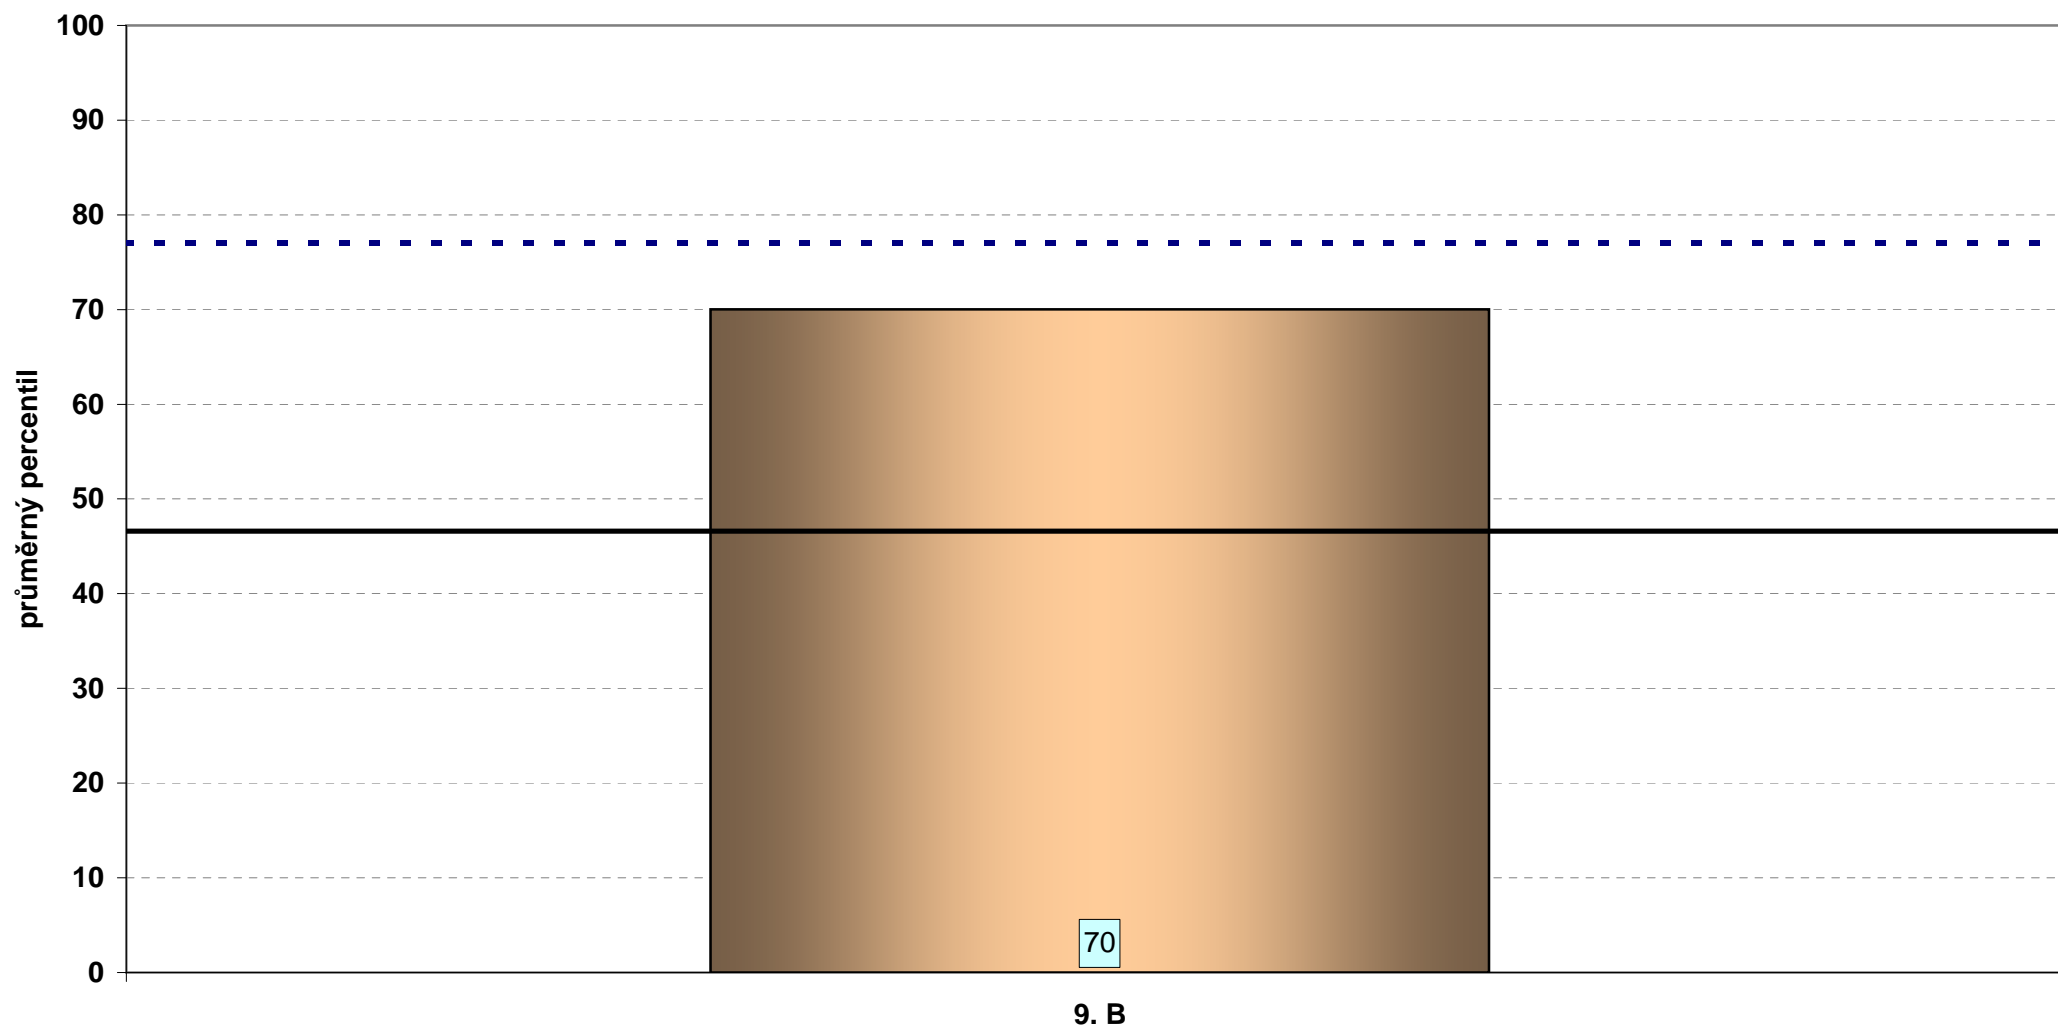

Průměrný celkový percentil po jednotlivých třídách - výsledky za 9. ročníky

Poznámka: Graf znázorňuje průměrné celkové percentily všech tříd daného ročníku vaší školy. Zároveň je zde pro porovnání vyznačen plnou čarou průměrný percentil všech žáků základních škol a přerušovanou čarou průměrný percentil žáků gymnázií stejného ročníku, kteří se testování účastnili.

Relativní postavení školy v testu průřezových témat - souhrnné výsledky za školu - 9. ročníky

Poznámka: Graf vystihuje postavení vaší školy v rámci daného předmětu ve srovnání s ostatními školami, které se zúčastnily testování. Pořadí je dáno průměrným celkovým percentilem škol. Školy s méně než 10 zúčastněnými žáky jsou označeny jako malé školy.