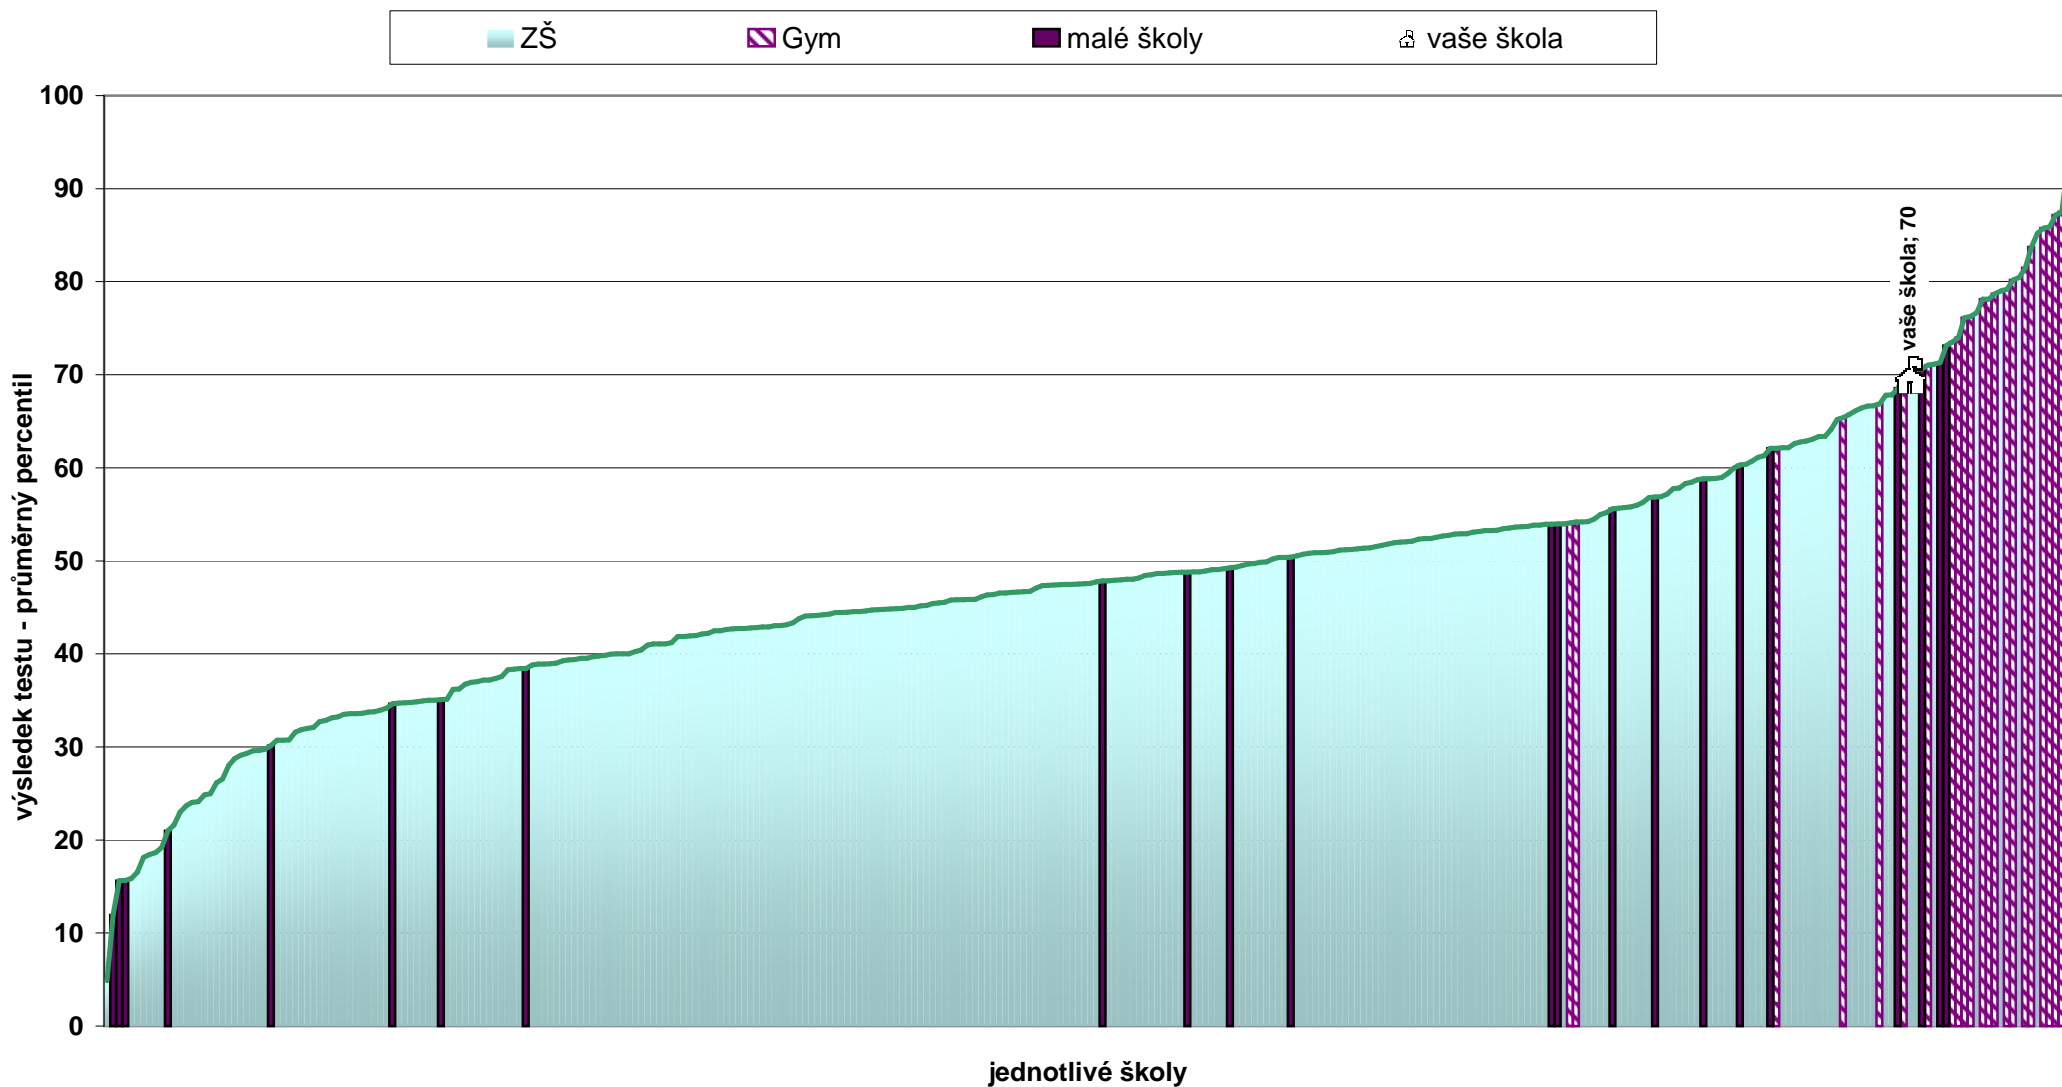

Průměrný celkový percentil po jednotlivých třídách - výsledky za 9. ročníky

Poznámka: Graf znázorňuje průměrné celkové percentily všech tříd daného ročníku vaší školy. Zároveň je zde pro porovnání vyznačen plnou čarou průměrný percentil všech žáků základních škol a přerušovanou čarou průměrný percentil žáků gymnázií stejného ročníku, kteří se testování účastnili.

Relativní postavení školy v testu průřezových témat - souhrnné výsledky za školu - 9. ročníky

Poznámka: Graf vystihuje postavení vaší školy v rámci daného předmětu ve srovnání s ostatními školami, které se zúčastnily testování. Pořadí je dáno průměrným celkovým percentilem škol. Školy s méně než 10 zúčastněnými žáky jsou označeny jako malé školy.