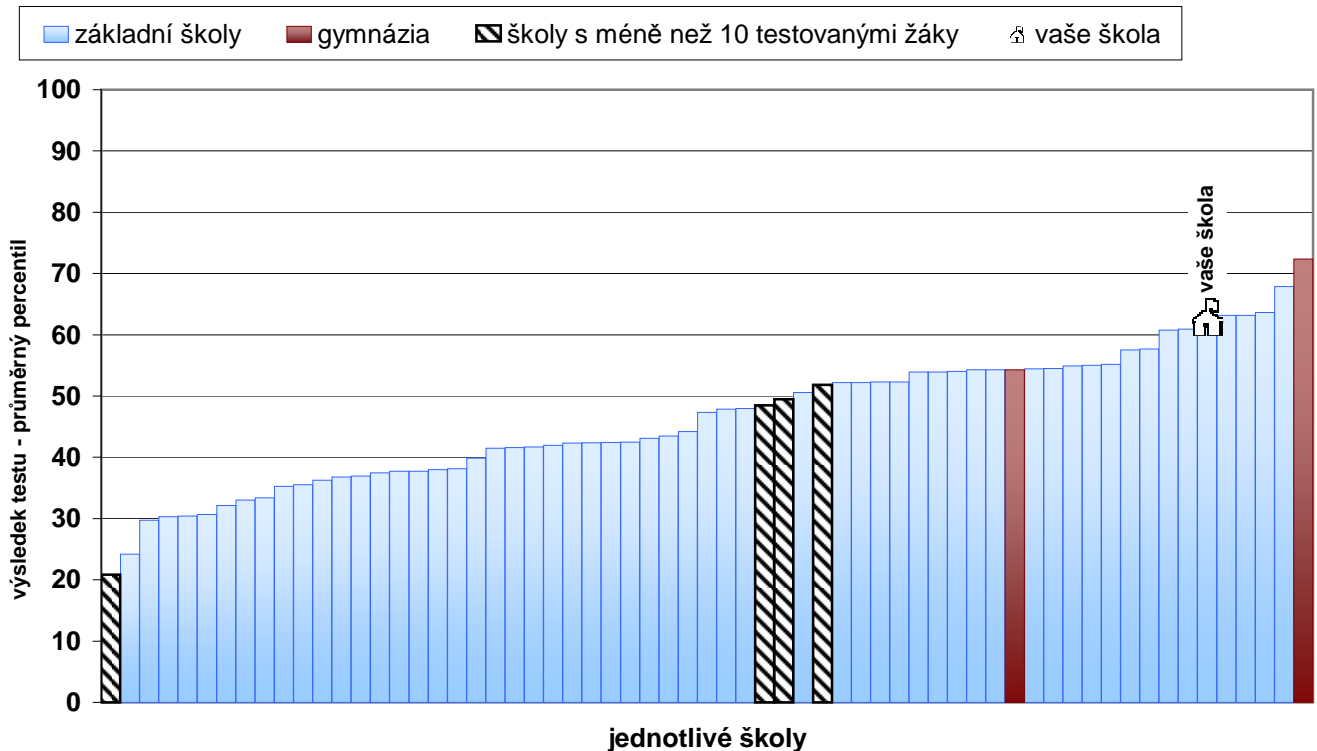

### Relativní postavení školy v testu z českého jazyka souhrnné výsledky za školu

Následující graf vystihuje postavení vaší školy v rámci daného testu ve srovnání s ostatními školami ze skupiny přibližně stejně vybavených škol, které se zúčastnily testování. Pořadí je dáno průměrným percentilem škol.

### Relativní postavení školy v testu z českého jazyka souhrnné výsledky za školu ve skupině podobně vybavených škol

Následující graf vystihuje postavení vaší školy v rámci daného testu ve srovnání s ostatními školami, které se zúčastnily testování. Pořadí je dáno průměrným celkovým percentilem škol.

### Relativní postavení školy v testu z matematiky souhrnné výsledky za školu

Následující graf vystihuje postavení vaší školy v rámci daného testu ve srovnání s ostatními školami ze skupiny přibližně stejně vybavených škol, které se zúčastnily testování. Pořadí je dáno průměrným percentilem škol.

### Relativní postavení školy v testu z matematiky souhrnné výsledky za školu ve skupině podobně vybavených škol

Následující graf vystihuje postavení vaší školy v rámci daného testu ve srovnání s ostatními školami, které se zúčastnily testování. Pořadí je dáno průměrným celkovým percentilem škol.