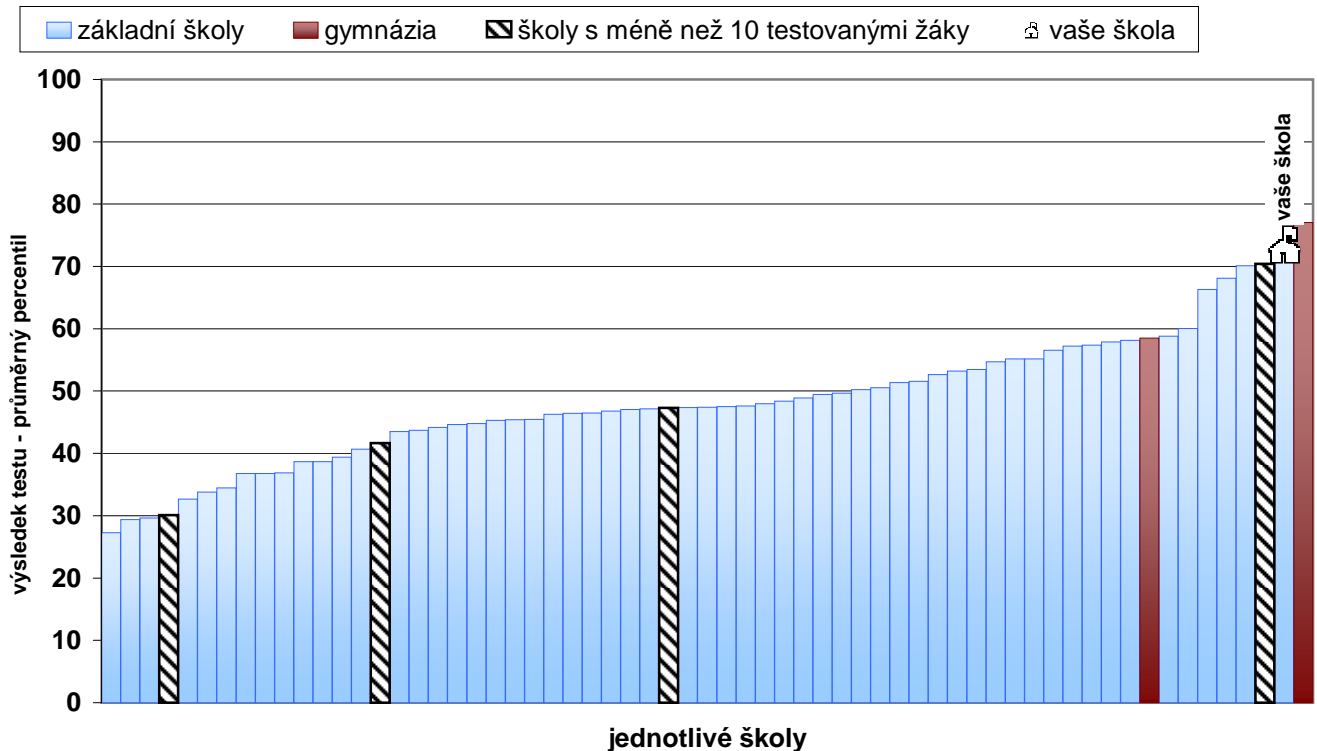

Relativní postavení školy v testu z českého jazyka souhrnné výsledky za školu ve skupině podobně vybavených škol