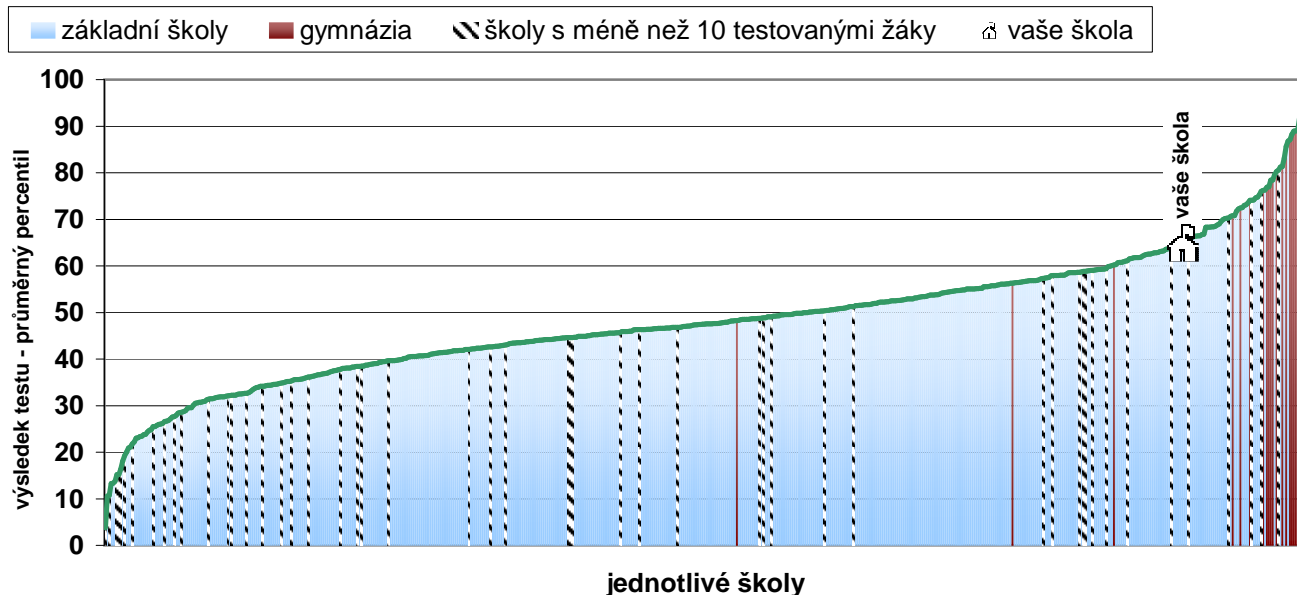

### Průměrný celkový percentil po jednotlivých třídách - 9. ročníky

Graf znázorňuje průměrné celkové percentily všech tříd 9. ročníku vaší školy. Zároveň je zde pro porovnání vyznačen průměrný percentil všech žáků 9. ročníku ZŠ, odpovídajícího ročníku víceletých gymnázií a škol odpovídající velikosti.

Následující graf vystihuje postavení vaší školy v rámci daného testu ve srovnání s ostatními školami, které se zúčastnily testování. Pořadí je dáno průměrným celkovým percentilem škol.

### Relativní postavení školy v testu OSP souhrnné výsledky za školu

Následující graf vystihuje postavení vaší školy v rámci daného testu ve srovnání s ostatními školami ze skupiny přibližně stejně vybavených škol, které se zúčastnily testování. Pořadí je dáno průměrným percentilem škol.