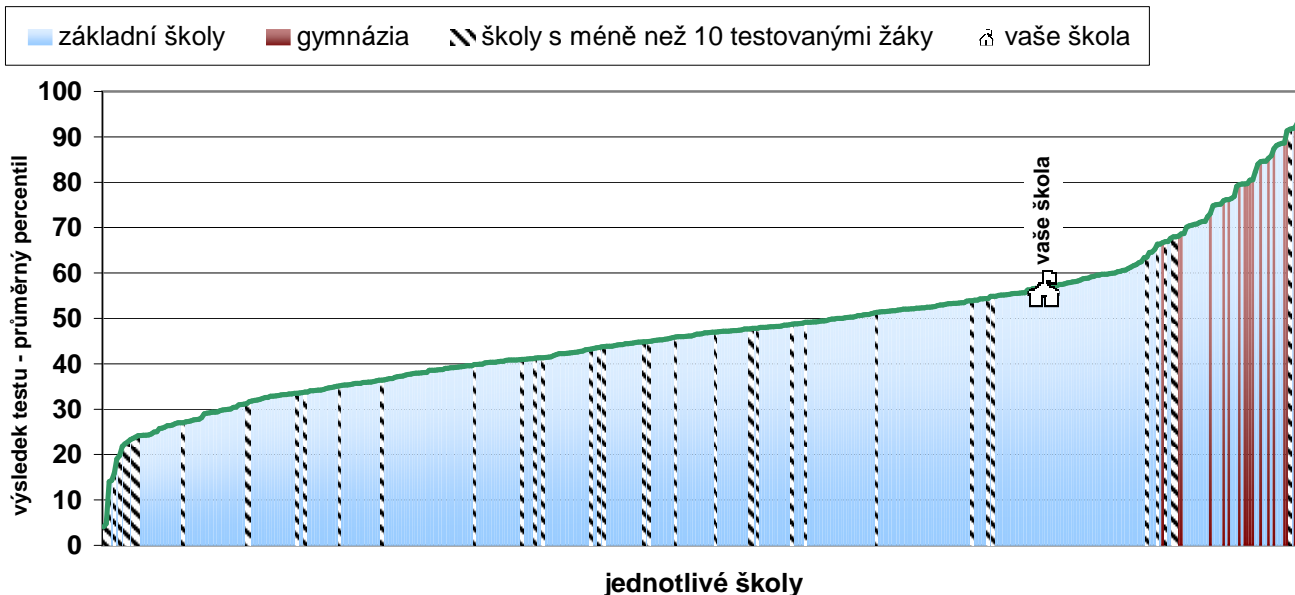

Následující graf vystihuje postavení vaší školy v rámci daného testu ve srovnání s ostatními školami, které se zúčastnily testování. Pořadí je dáno průměrným celkovým percentilem škol.

**Relativní postavení školy v testu z anglického jazyka
souhrnné výsledky za školu**