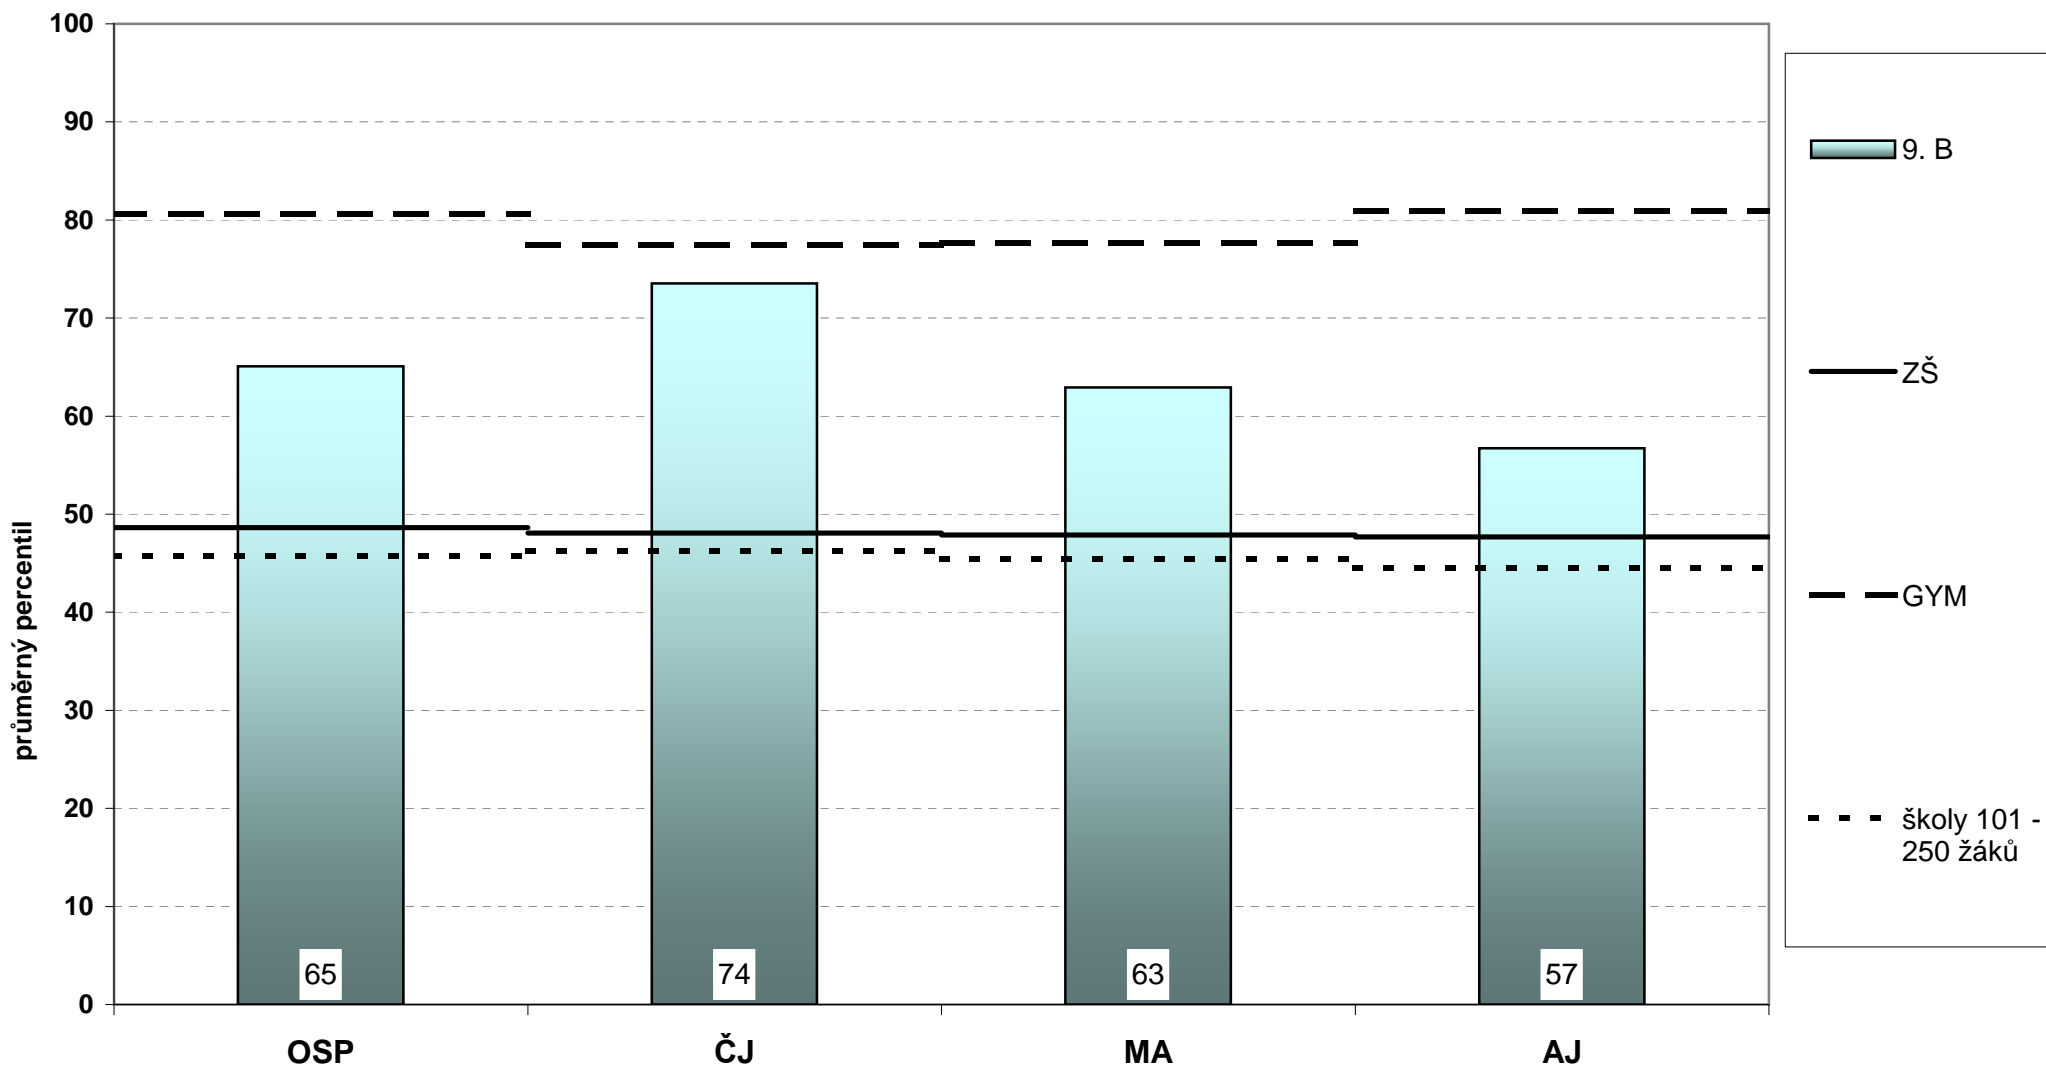

### Průměrný celkový percentil po jednotlivých třídách - 9. ročníky

Graf znázorňuje průměrné celkové percentily všech tříd 9. ročníku vaší školy. Zároveň je zde pro porovnání vyznačen průměrný percentil všech žáků 9. ročníku ZŠ, odpovídajícího ročníku víceletých gymnázií a škol odpovídající velikosti.

Následující graf vystihuje postavení vaší školy v rámci daného testu ve srovnání s ostatními školami, které se zúčastnily testování. Pořadí je dáno průměrným celkovým percentilem škol.

### Relativní postavení školy v testu OSP souhrnné výsledky za školu

Následující graf vystihuje postavení vaší školy v rámci daného testu ve srovnání s ostatními školami ze skupiny přibližně stejně vybavených škol, které se zúčastnily testování. Pořadí je dáno průměrným percentilem škol.

### Relativní postavení školy v testu OSP souhrnné výsledky za školu ve skupině podobně vybavených škol

Následující graf vystihuje postavení vaší školy v rámci daného testu ve srovnání s ostatními školami, které se zúčastnily testování. Pořadí je dáno průměrným celkovým percentilem škol.