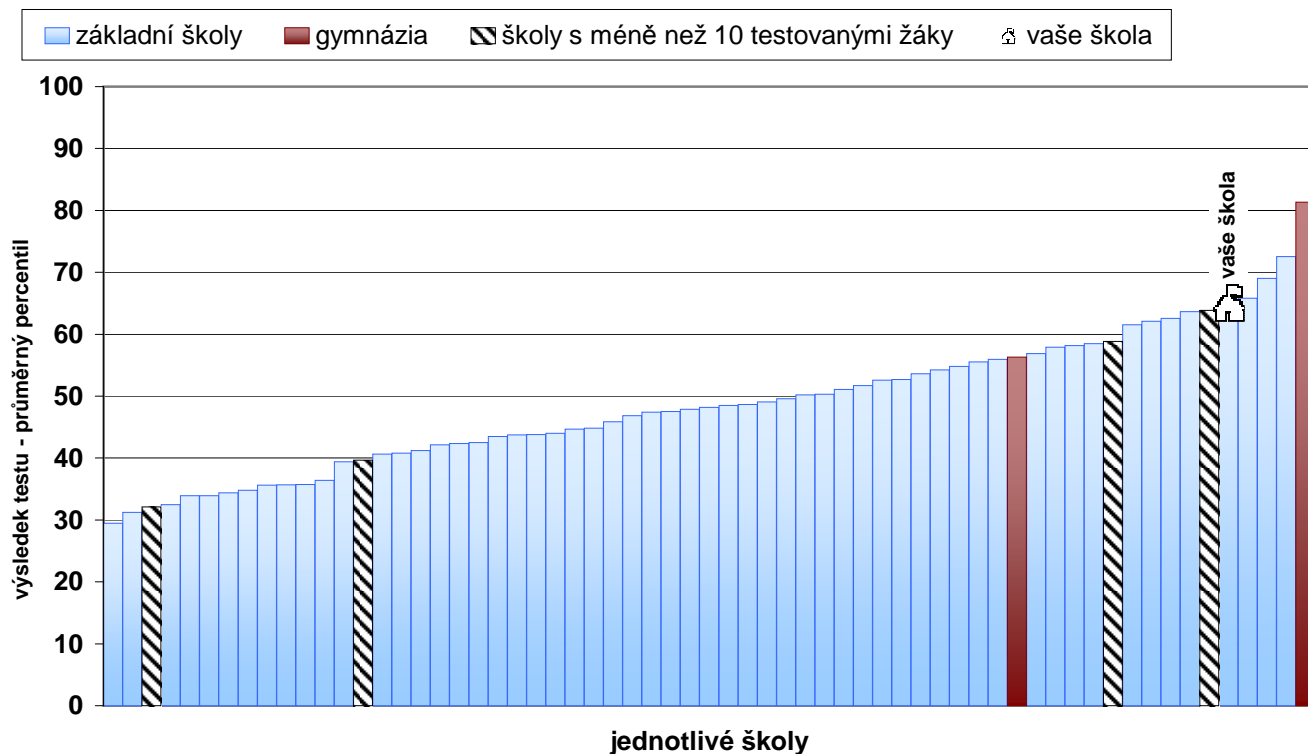

### Průměrný celkový percentil po jednotlivých třídách - 9. ročníky

Graf znázorňuje průměrné celkové percentily všech tříd 9. ročníku vaší školy. Zároveň je zde pro porovnání vyznačen průměrný percentil všech žáků 9. ročníku ZŠ, odpovídajícího ročníku víceletých gymnázií a škol odpovídající velikosti.

Následující graf vystihuje postavení vaší školy v rámci daného testu ve srovnání s ostatními školami, které se zúčastnily testování. Pořadí je dáno průměrným celkovým percentilem škol.

### Relativní postavení školy v testu OSP souhrnné výsledky za školu

Následující graf vystihuje postavení vaší školy v rámci daného testu ve srovnání s ostatními školami ze skupiny přibližně stejně vybavených škol, které se zúčastnily testování. Pořadí je dáno průměrným percentilem škol.

### Relativní postavení školy v testu OSP souhrnné výsledky za školu ve skupině podobně vybavených škol

Následující graf vystihuje postavení vaší školy v rámci daného testu ve srovnání s ostatními školami, které se zúčastnily testování. Pořadí je dáno průměrným celkovým percentilem škol.