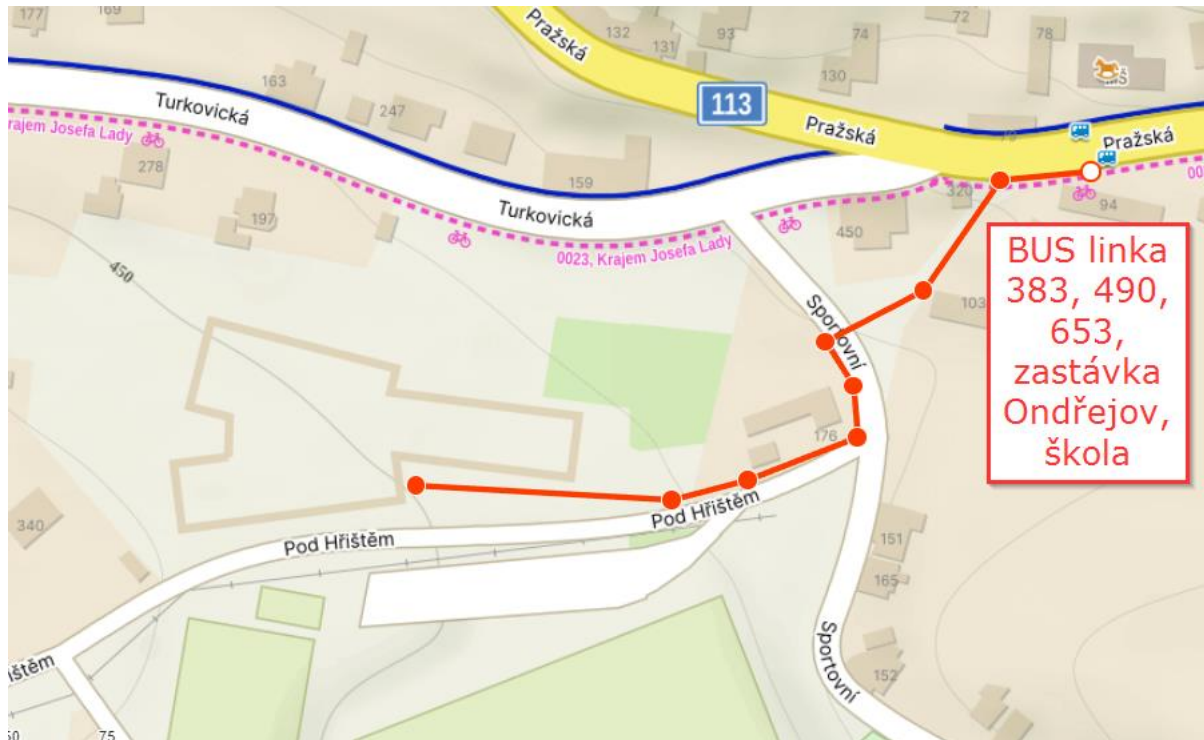

Osobním autem

Příjezd je možný na parkoviště před budovu ZŠ ulicemi Turkovická a Sportovní.

Místa blízko vchodu jsou určena pro krátké zastavení. Pokud nebudete ihned pokračovat v cestě, parkujte prosím přednostně na protější straně u fotbalového hřiště, abyste neblokovali provoz.

Parkoviště před školou lze opustit pouze směrem do kopce, ulicemi Sportovní – Turkovická. Odjezd směrem z kopce po ulici Pod Hřištěm není možný. Oblast je uzavřena dopravním značením, jedná se o soukromé komunikace.

Respektujte, prosím, zákaz odbočení z ulice Pražská do ulice Turkovická!!!

Autobusem

Od 1.9.2024 se zřizuje nová autobusová zastávka „**Ondřejov, škola**“ pro linky 383, 490, 653. Zastávka je obousměrná a je umístěna na ulici Pražská před starou budovou mateřské školy.

Pěší cesta ze zastávky do školy je dlouhá 250 metrů a vede po chodnících. Veřejné komunikace se přecházejí po vyznačených přechodech pro chodce.

Pěšky či na kole z Turkovic

Můžete využít hezkou cestu po klidných místních komunikacích a přes pastviny (1.1 km od školy na okraj Turkovic)